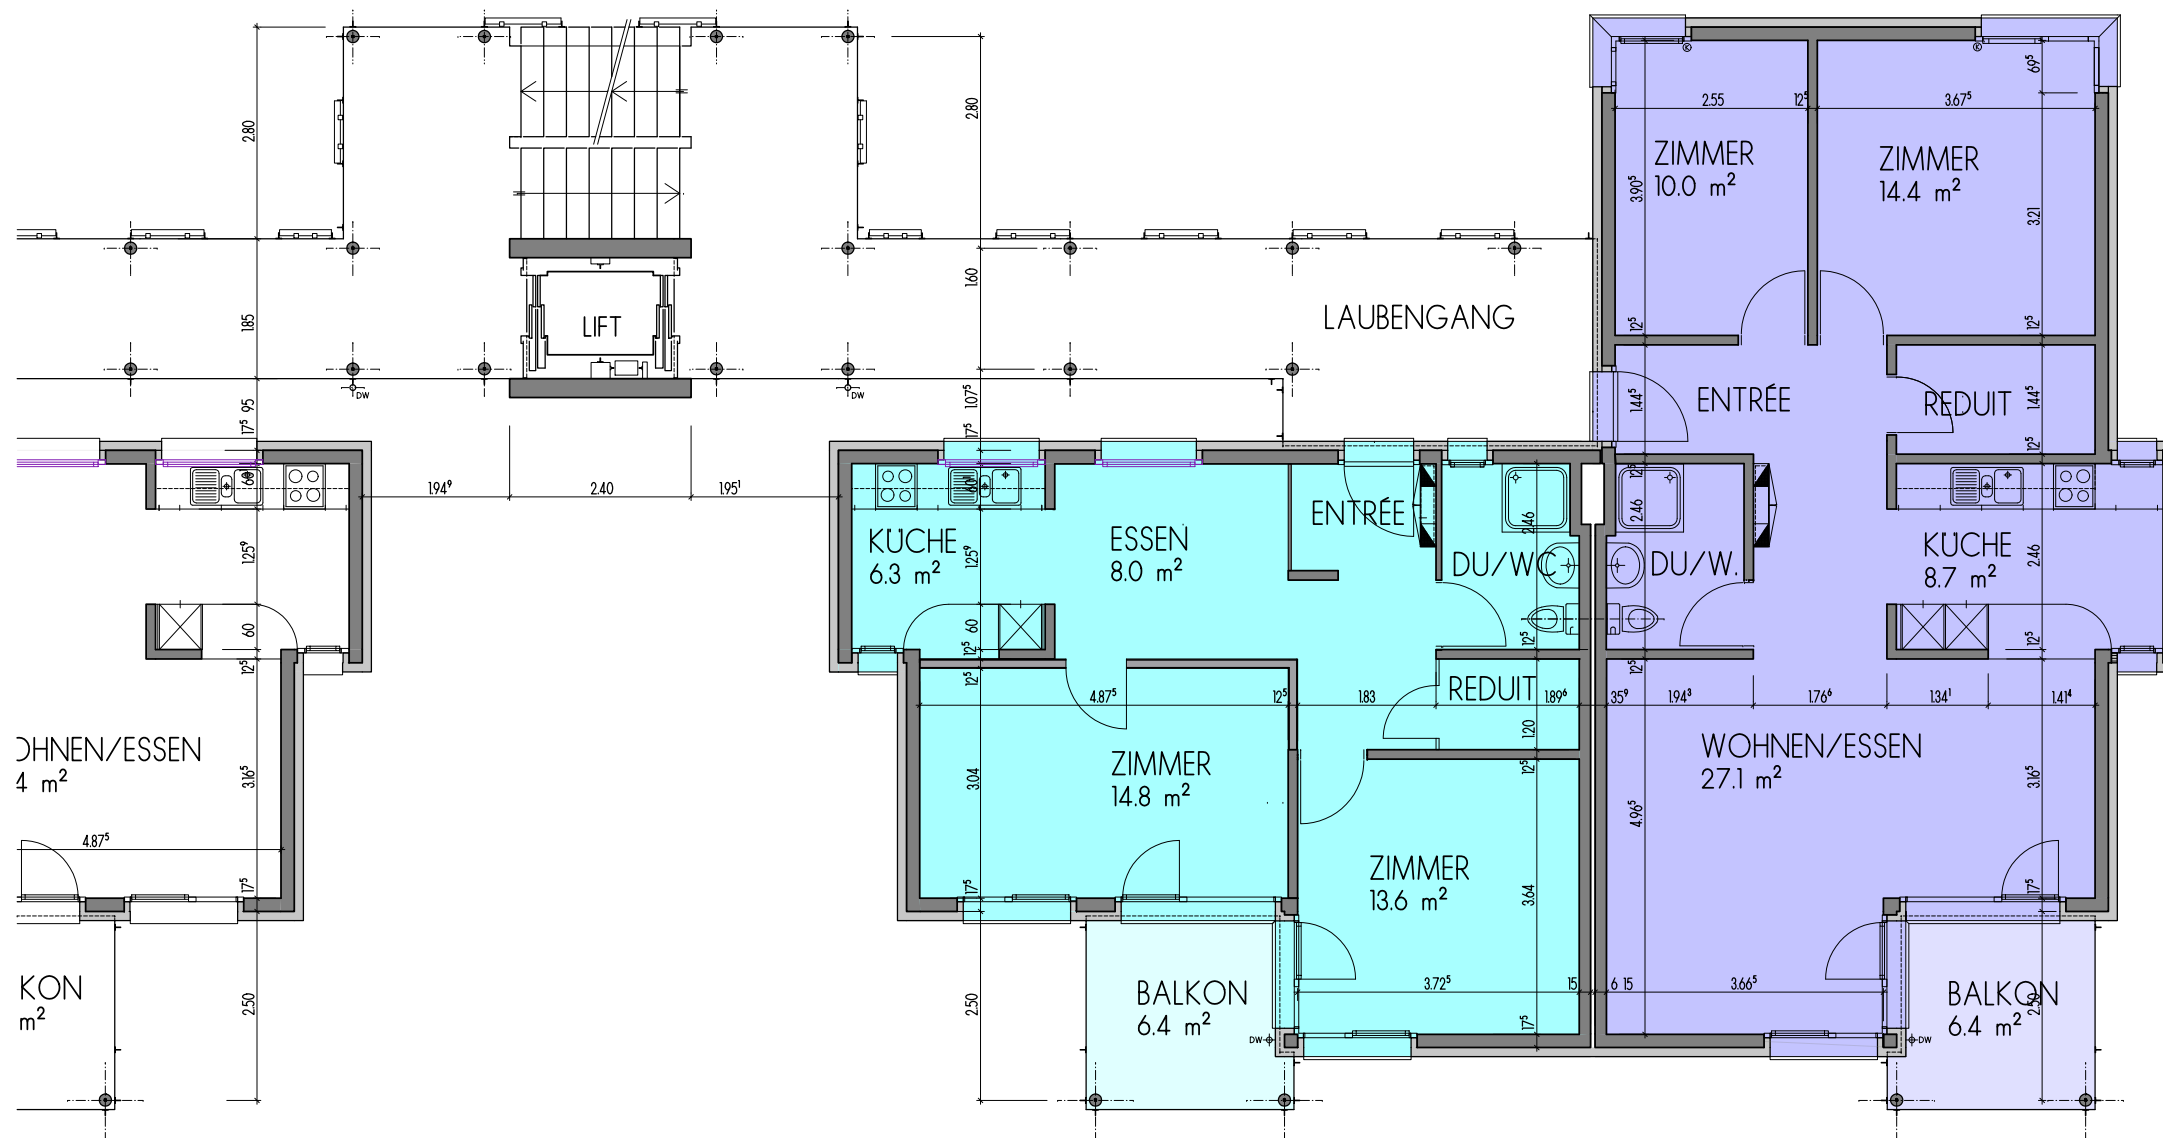

A3

- 3½-Zimmer-Wohnung Bruttogeschossfläche: 93.06 m²
- 2½-Zimmer-Wohnung Bruttogeschossfläche: 68.65 m²