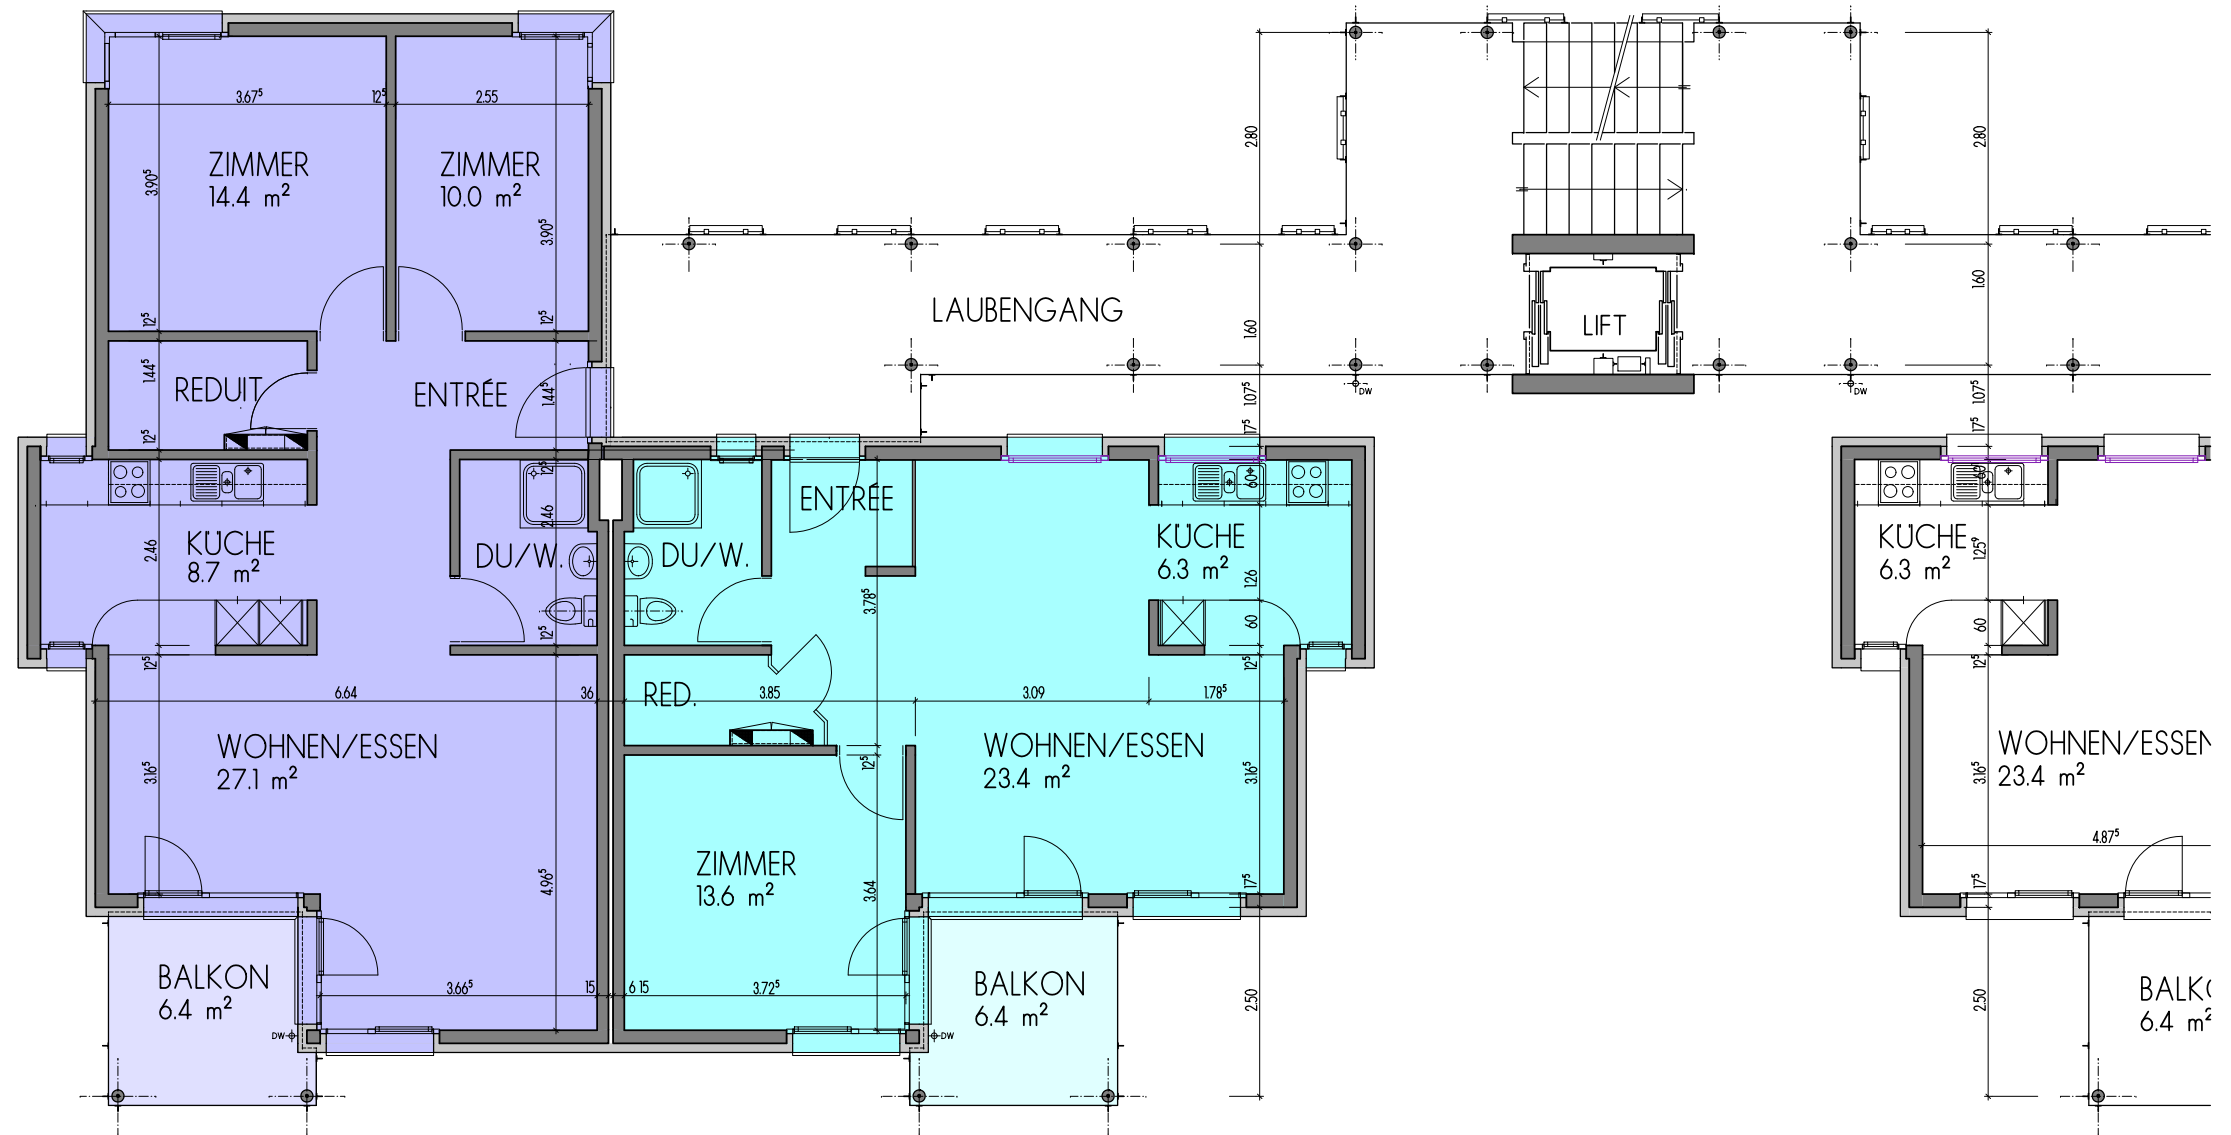

A1

- 3½-Zimmer-Wohnung Bruttogeschossfläche: 93.06 m²
- 2½-Zimmer-Wohnung Bruttogeschossfläche: 68.65 m²